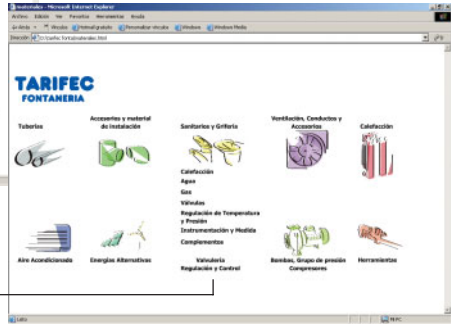

index

EJECUCION DEL PROGRAMA

A partir de este momento, al acercarse a cualquier elemento de enlace, el cursor (puntero del ratón), se convierte en una mano, indicando así que el elemento señalado contiene un enlace (subpantalla).

Pantalla principal: clic sobre «TARIFEC» para entrar en sucesivas pantallas.

Una vez iniciada la navegación, se puede realizar la búsqueda de la página deseada a través de dos vías:

- Índice de Grupos por materiales*
- Índice de Fabricantes por logotipo*
- Índice de Fabricantes alfabéticamente*

A través de cada una de ellas buscando la misma hoja llegaremos a la misma.

Enlace con el manual del Usuario

Enlace datos contacto

Indice de Grupos por materiales

Elemento de enlace

Índice de Fabricantes por logotipos