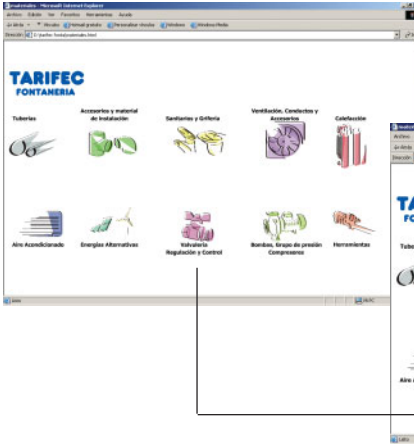

index

EJECUCION DEL PROGRAMA

A partir de este momento, al acercarse a cualquier elemento de enlace, el cursor (puntero del ratón), se convierte en una mano, indicando así que el elemento señalado contiene un enlace (subpantalla).

Pantalla principal: clic sobre «TARIFEC» para entrar en sucesivas pantallas.

Una vez iniciada la navegación, se puede realizar la búsqueda de la página deseada a través de dos vías:

- Índice de Grupos por materiales*
- Índice de Fabricantes por logotipo*
- Índice de Fabricantes alfabéticamente*

A través de cada una de ellas buscando la misma hoja llegaremos a la misma.

Enlace con el manual del Usuario

Enlace datos contacto

Indice de Grupos por materiales

Elemento de enlace

Índice de Fabricantes por logotipos