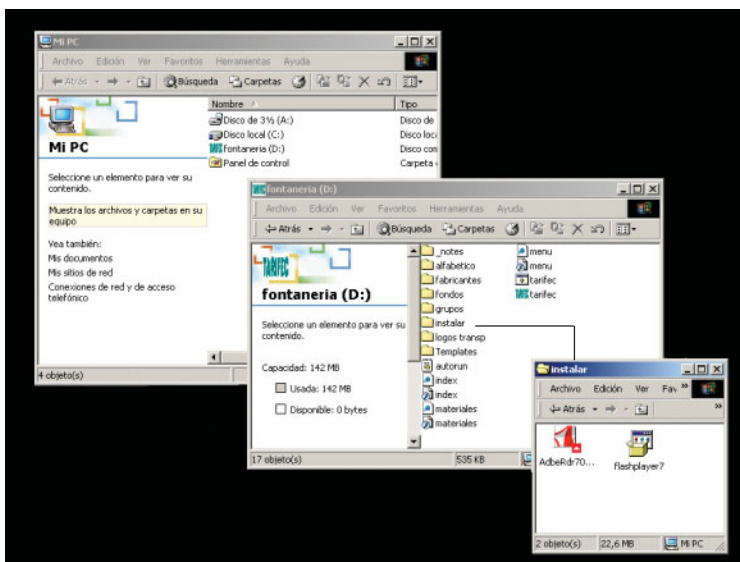

Haga doble clic en uno de ellos, aceptando la instalación. Repita la operación en el otro.

*Al finalizar dicha instalación, localice el icono **INDEX** en el CD y ejecute con doble clic sobre dicho icono, a través del cual ya podemos navegar.*

index

EJECUCION DEL PROGRAMA

A partir de este momento, al acercarse a cualquier elemento de enlace, el cursor (puntero del ratón), se convierte en una mano, indicando así que el elemento señalado contiene un enlace (subpantalla).