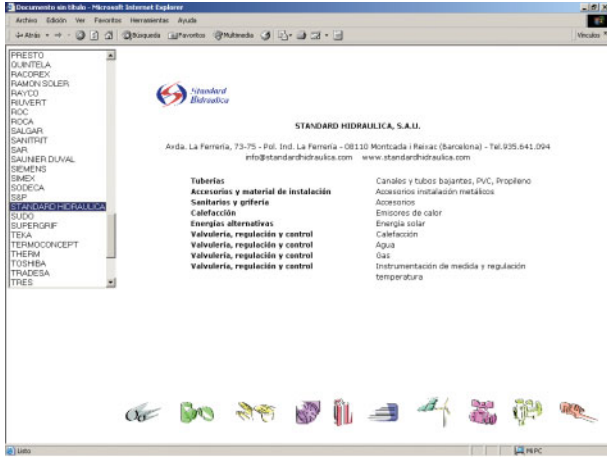

Pantalla principal: clic sobre «TARIFEC» para entrar en sucesivas pantallas.

Una vez iniciada la navegación, se puede realizar la búsqueda de la página deseada a través de dos vías:

- Índice de Grupos por materiales*
- Índice de Fabricantes por logotipo*
- Índice de Fabricantes alfabéticamente*

A través de cada una de ellas buscando la misma hoja llegaremos a la misma.

Enlace con el manual del Usuario

Enlace datos contacto

Indice de Grupos por materiales

Elemento de enlace

Índice de Fabricantes por logotipos

Elemento enlace

Elemento enlace

TARIFEC

Indice de Fabricantes alfabéticamente

TARIFEC S.A.

GRUPO		DESCRIPCIÓN		UNIDAD		PRECIO	
S 2000	VALVULA DE COEFIC. LATOR	100	100	100	100	100	100
	100	100	100	100	100	100	100
	100	100	100	100	100	100	100
S 2000	VALVULA DE COEFIC. LATOR	100	100	100	100	100	100
	100	100	100	100	100	100	100
	100	100	100	100	100	100	100
S 2000	VALVULA DE COEFIC. LATOR	100	100	100	100	100	100
	100	100	100	100	100	100	100
	100	100	100	100	100	100	100

Le indicamos a continuación algunas de las opciones de este visualizador:

Impresión de la página

Moverse por la página sin hacerlo a través de las barras de desplazamiento

Zoom para acercarse o alejarse

Seleccionar texto para copiar